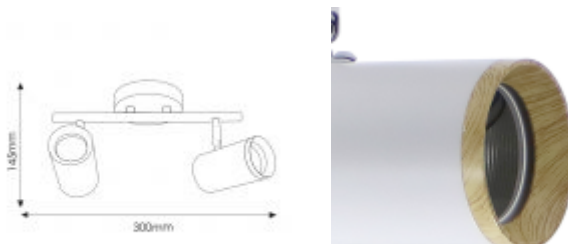

## Aplique de techo GU10 Country 2 Focos - DSC - NLM4351

[Ver producto](#)

**36,93 €**

[Añadir al carrito](#)

Categorías: [Iluminación Decorativa](#), [Lámparas de techo LED](#), [Últimas unidades](#)

## Información adicional

**Fuente Luminica:** 2XGU10

**Acabado:** Blanco

**Protección:** IP20

**Alimentación:** 220-240v ac

**Dimensión:** 300X145H mm

**Material:** Aluminio

**Garantía:** 3