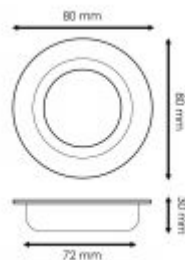

8,41€

[Añadir al carrito](#)