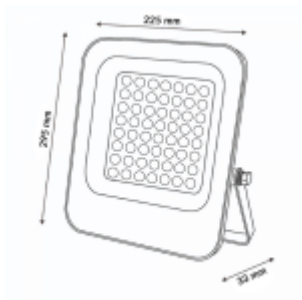

29,75 €

Variaciones disponibles: [Foco Proyector Led Palermo 100W CCT - N]