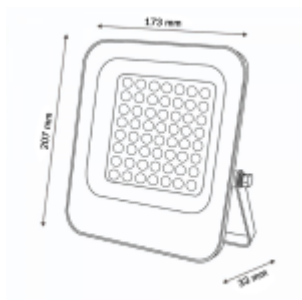

17,38 €

Variaciones disponibles: [Foco Proyector Led Palermo 50W CCT - N]