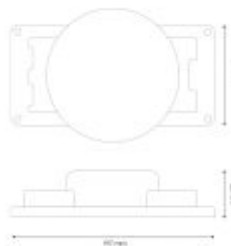

## Fuente de alimentación para tiras LED 100W 12VAC IP67 para piscina - NLM2262

[Ver producto](#)

**73,50€**

[Añadir al carrito](#)

Categorías: [Focos Led para Piscina](#), [Fuentes](#), [Fuentes de Alimentación Exterior 12V](#), [Iluminación Exterior](#), [Tiras](#), [Neón LED y Perfil](#)

## Información adicional

**protección:** IP67

**alimentación:** 230V AC

**dimensión:** 197X128X65H mm

**material:** PC

**factordepotencia:** 0,55

**garantía:** 3

**Ref:** NLM2262 - ()