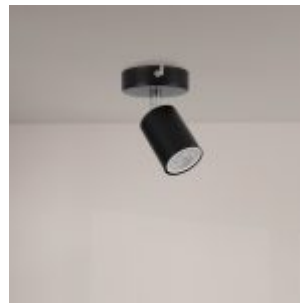

## Lámpara de Techo Serie Black 1 Focos GU10 - NLM4505

[Ver producto](#)

**12,25 €**

[Añadir al carrito](#)

Categorías: [Iluminación Decorativa](#), [Lámparas de techo LED](#)

## Información adicional

**Fuente Luminica:** GU10

**Acabado:** Negro

**Protección:** IP20

**Alimentación:** 220-240v ac

**Dimensión:** 90X140H mm

**Material:** Metal

**Garantía:** 3