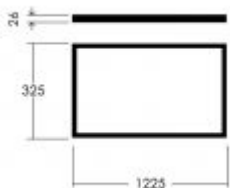

30,25 €

[Añadir al carrito](#)