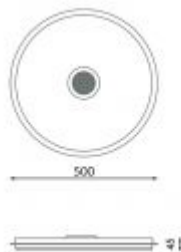

Plafón LED Magic RGB+CCT 36W - DSC - N

[Ver producto](#)

0,00€

[Añadir al carrito](#)

Categorías: [Iluminación Interior](#), [Plafones LED](#), [Plafones LED Circulares](#), [Plafones LED con Altavoz](#), [Últimas unidades](#)

Información adicional

vatios: 36 w

fuentelumínica: Smd 5050

acabado: Blanco

luminosidad: 3600

protección: IP20

alimentación: 170-265v ac

dimensión: 500X45H mm